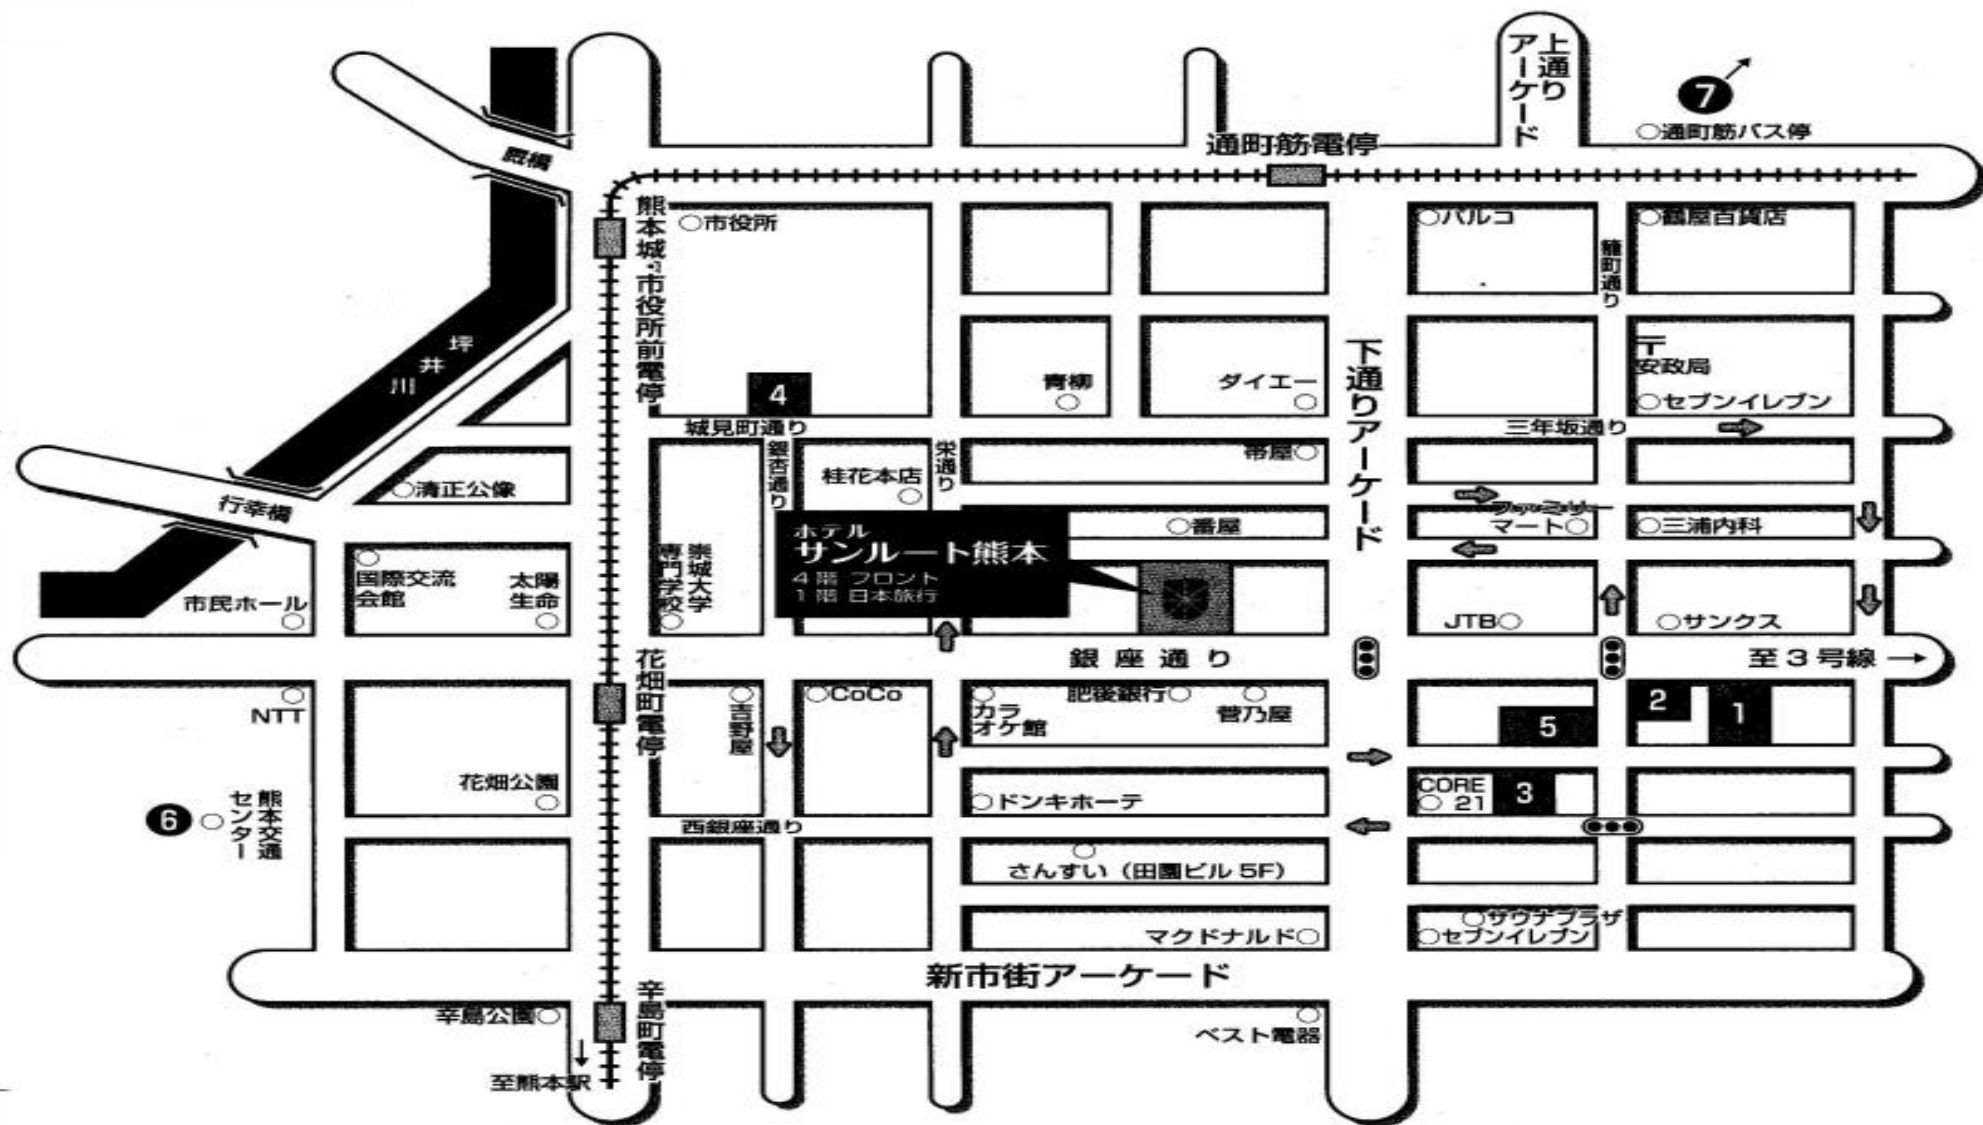

# お車でお越しのお客様へ 近隣駐車場入りMap

※白矢印  は一方通行です。

# 駐車場一覧

	駐車場名	営業時間	一般料金	サンルート携帯料金	車種制限	注意事項
①	バースト24 銀座プレス (提携駐車場) 096-356-9425	24時間	18:00~8:00 1泊 ¥1,000 他40分 ¥100	15:00~11:00まで 1泊 ¥1,000 他40分 ¥100	車高 2.1m 以下 全長 5.0m 以下 横幅 1.8m 以下 重量 2.0t 以下 (自走式)	バイクは問い合わせ サンルート専用貸傘あり 優待券要 (自走式)
②	ハピネスパーキング (提携駐車場) 070-5052-3915	24時間	朝6:00~夕18:00 ¥600 夕18:00~朝6:00 ¥800 他50分 ¥100	14:00~11:00まで 1泊 ¥1,000 他50分 ¥100	車高 1.55m 以下 全長 5.5m 以下 横幅 1.95m 以下 重量 1.7t 以下 (タワー式)	サンルート専用貸傘あり ホテルにて精算可 (タワー式)
③	熊本立体駐車場 (提携駐車場) 096-352-3382	24時間	40分 ¥100	18:00~11:00まで 1泊 ¥1,000 他40分 ¥100	車高 2.1m 以下 全長 5.0m 以下 横幅 1.8m 以下 重量 2.0t 以下 (自走式)	ホテルにて精算可 優待券要 (自走式)
④	入江パーキング 096-352-9924	24時間	8:00~18:00 ¥100 / 30分 (最初の30分は¥200) 18:00~8:00 ¥1,200 15:00~11:00で¥2,500	18:00~8:00まで 1泊 ¥1,000 他30分 ¥100 (最初の30分は¥200)	車高 1.985m 以下 全長 5.0m 以下 横幅 1.8m 以下 重量 2.5t 以下 (タワー式)	割引には 駐車券の裏にホテル印要 (タワー式)
⑤	下通1丁目 パーキング	24時間	8:00~24:00 ¥100 / 30分 24:00~8:00 ¥100 / 60分 バイク ¥100 / 60分		改造車等は不可	コインパーキング
⑥	交通センター	24時間	17:00~9:00 1泊 ¥4,000		マイクロ、大型バスのみ 徒歩 7~8分	要予約 9:00以降は駐車不可
⑦	丁子屋パーキング 096-356-2437	7:00~22:00	¥100 / 1時間 1泊 ¥600(車・バイク) マイクロ中型まで 1泊 ¥1,200			お車で10分